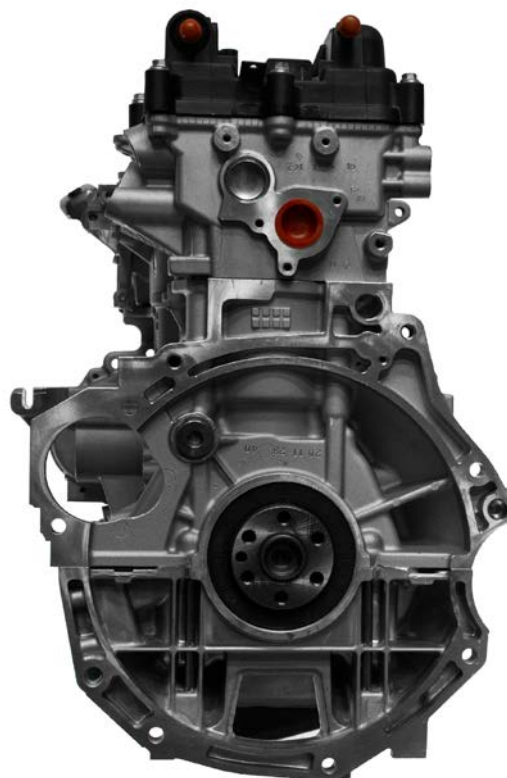

RICAMBI KIA

KIA SPARE PARTS

[Clicca qui per conoscere i nostri prezzi](#)
[Click here to know our prices](#)

**MOTORE SEMICOMPLETO /
NAKED ENGINE**

CODICE / CODE

1003744N

CODICE ORIGINALE / OEM CODE

APPLICAZIONE / APPLICATION

1.4 BENZ

TIPO MOTORE / ENGINE CODE

G4FA

**I riferimenti originali e le immagini sono riportati unicamente a titolo indicativo
The OE references and pictures are given for the purpose of explanation only

PAG. 1/1