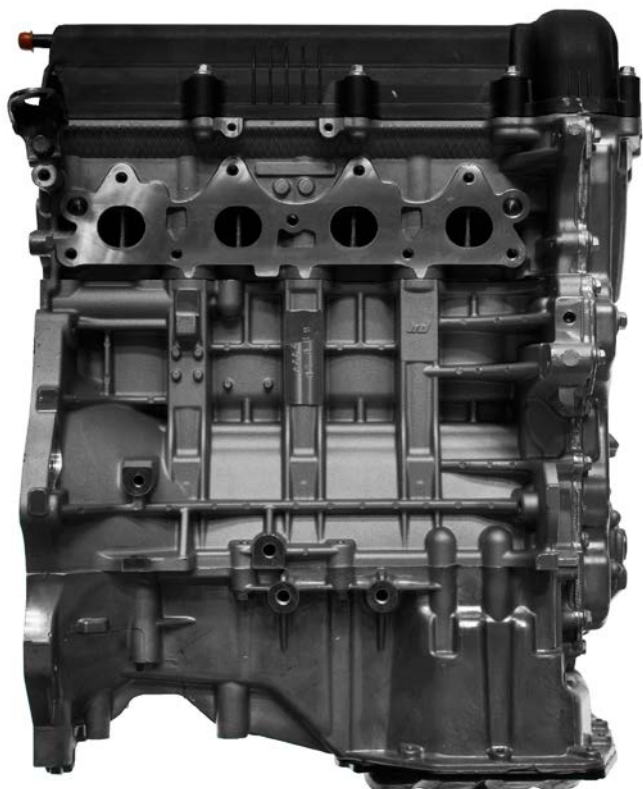

RICAMBI KIA

KIA SPARE PARTS

[Clicca qui per conoscere i nostri prezzi](#)
[Click here to know our prices](#)

**MOTORE SEMICOMPLETO /
NAKED ENGINE**

CODICE / CODE

1003744N

CODICE ORIGINALE / OEM CODE

APPLICAZIONE / APPLICATION

1.4 BENZ

TIPO MOTORE / ENGINE CODE

G4FA

**I riferimenti originali e le immagini sono riportati unicamente a titolo indicativo
The OE references and pictures are given for the purpose of explanation only

PAG. 1/1