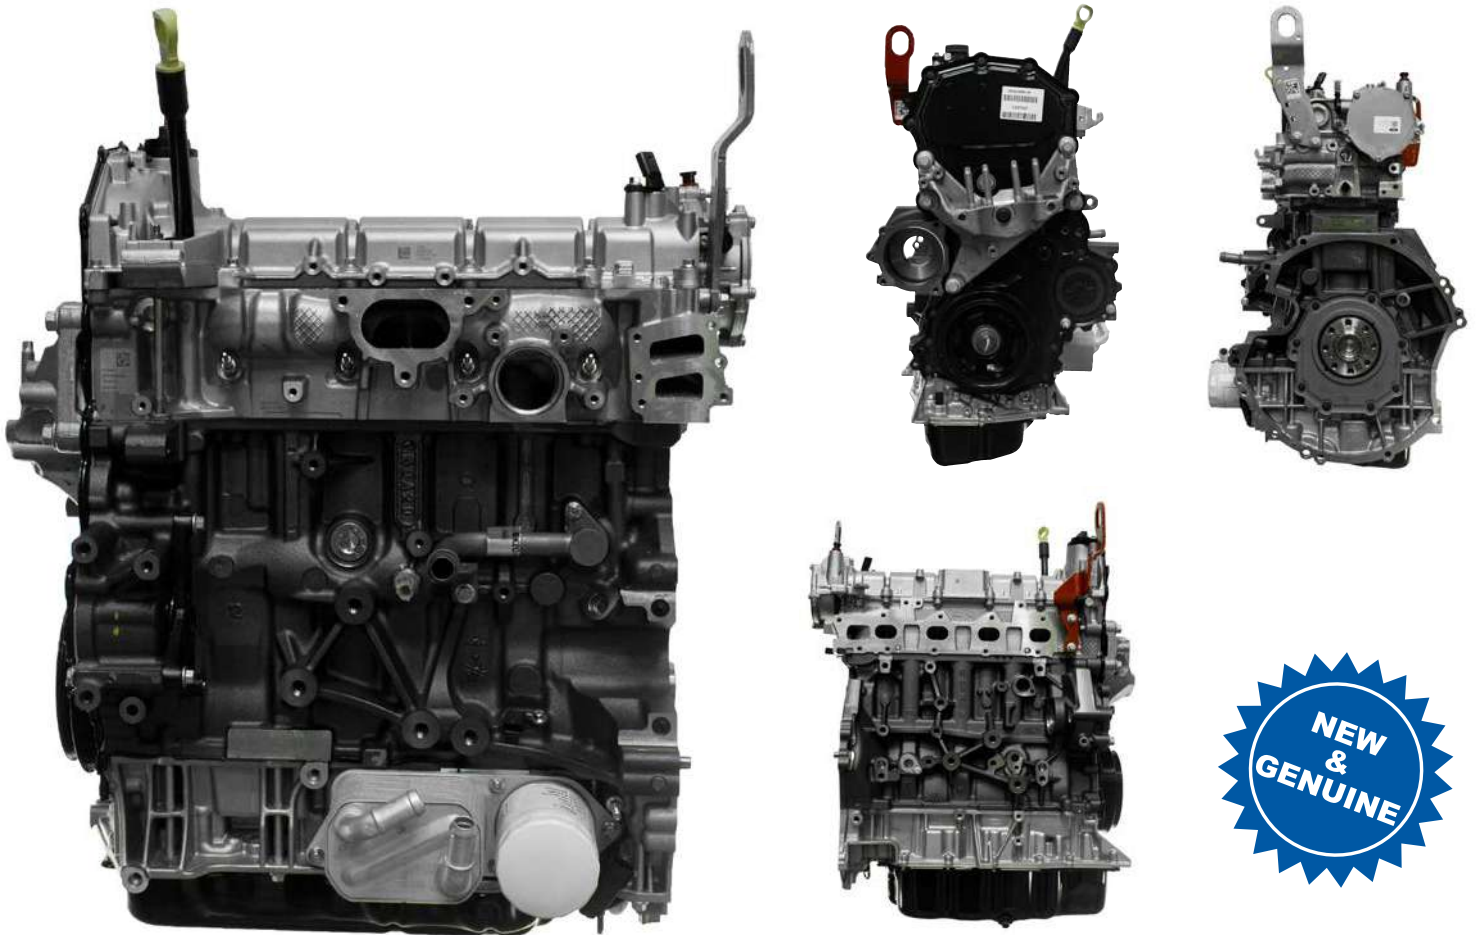

# RICAMBI FORD

## FORD SPARE PARTS

***Clicca qui per conoscere i nostri prezzi***  
***Click here to know our prices***

**MOTORE SEMICOMPLETO /  
NAKED ENGINE**

CODICE / CODE

**1003575NO**

CODICE ORIGINALE / OEM CODE

GK2Q-6006-HD

APPLICAZIONE / APPLICATION

**Transit 2.0 TDCi 16V**

TIPO MOTORE / ENGINE CODE

YMF6

*\*I riferimenti originali e le immagini sono riportati unicamente a titolo indicativo*  
*\*The OE references and pictures are given for the purpose of explanation only*