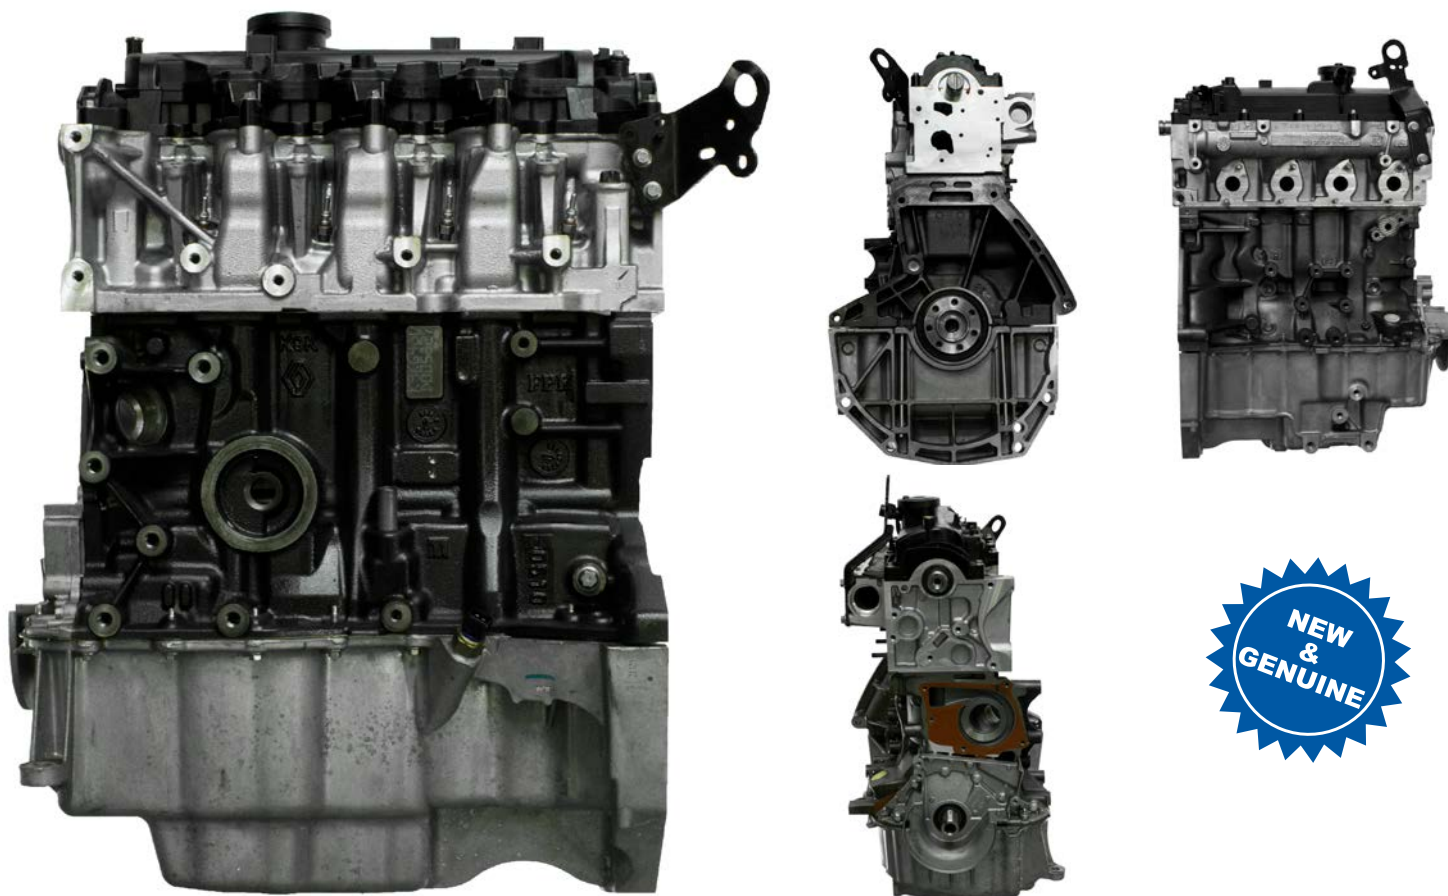

Vitobello ricambi

ENGINE • SPARE • PARTS

S.R.L.

www.vitobello.it
OFFERTA N°144
SET 2020

RICAMBI RENAULT RENAULT SPARE PARTS

[Clicca qui per conoscere i nostri prezzi](#)
[Click here to know our prices](#)

MOTORE SEMICOMPLETO /
NAKED ENGINE

CODICE / CODE

1003820NO

CODICE ORIGINALE / OEM CODE

1010201Q3C

APPLICAZIONE / APPLICATION

1.5 DCI 8V 81 KW

TIPO MOTORE / ENGINE CODE

K9K646