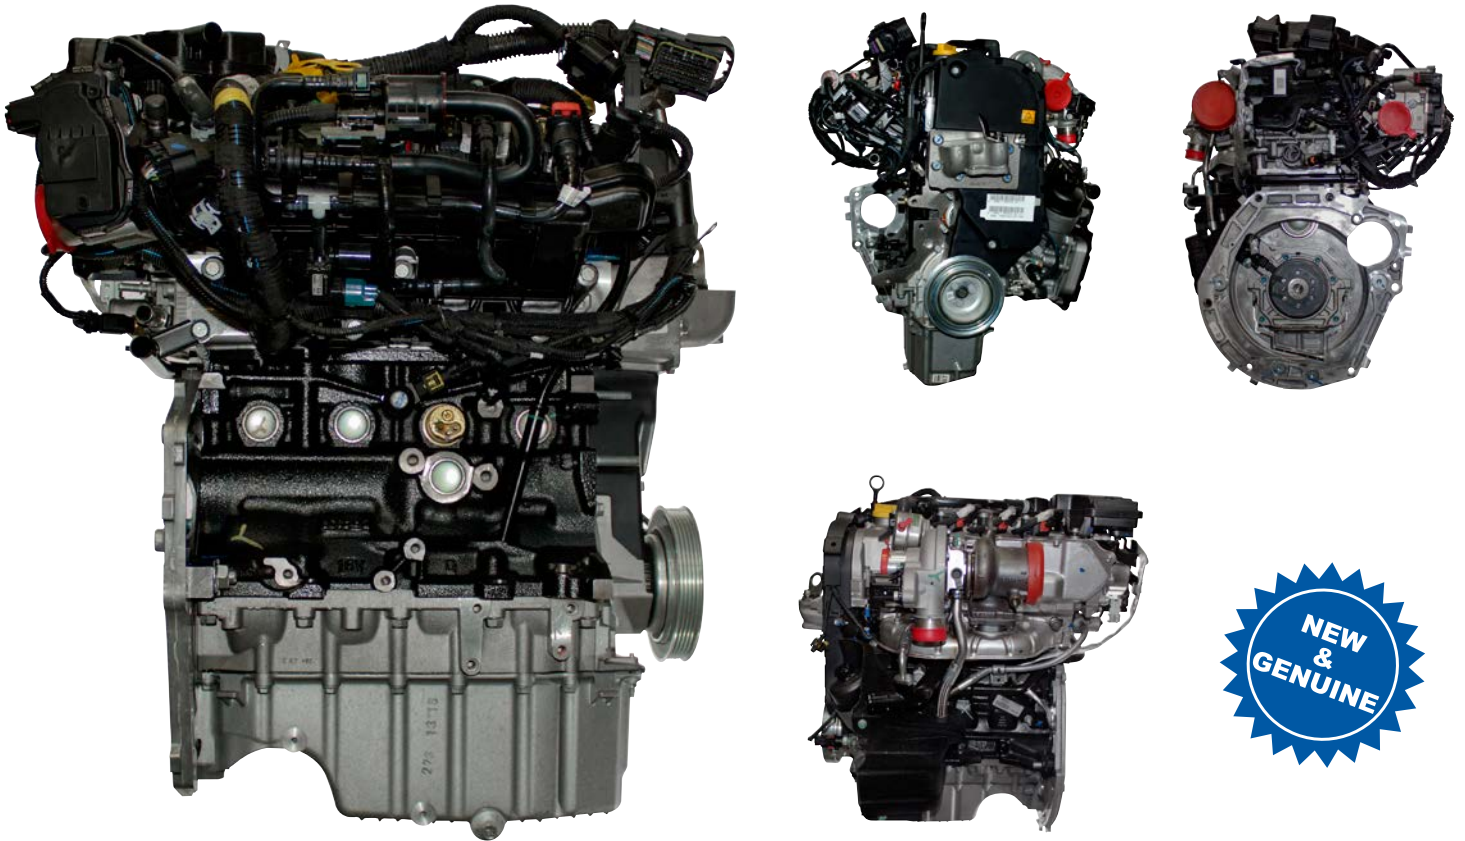

RICAMBI FIAT / JEEP
FIAT / JEEP SPARE PARTS

Clicca qui per conoscere i nostri prezzi
Click here to know our prices

**MOTORE COMPLETO /
COMPLETE ENGINE**

CODICE / CODE

17682NO

CODICE ORIGINALE / OEM CODE

55276101

APPLICAZIONE / APPLICATION

500L / RENEGADE 1.4 T-JET

TIPO MOTORE / ENGINE CODE

330A1047

**I riferimenti originali e le immagini sono riportati unicamente a titolo indicativo*
**The OE references and pictures are given for the purpose of explanation only*