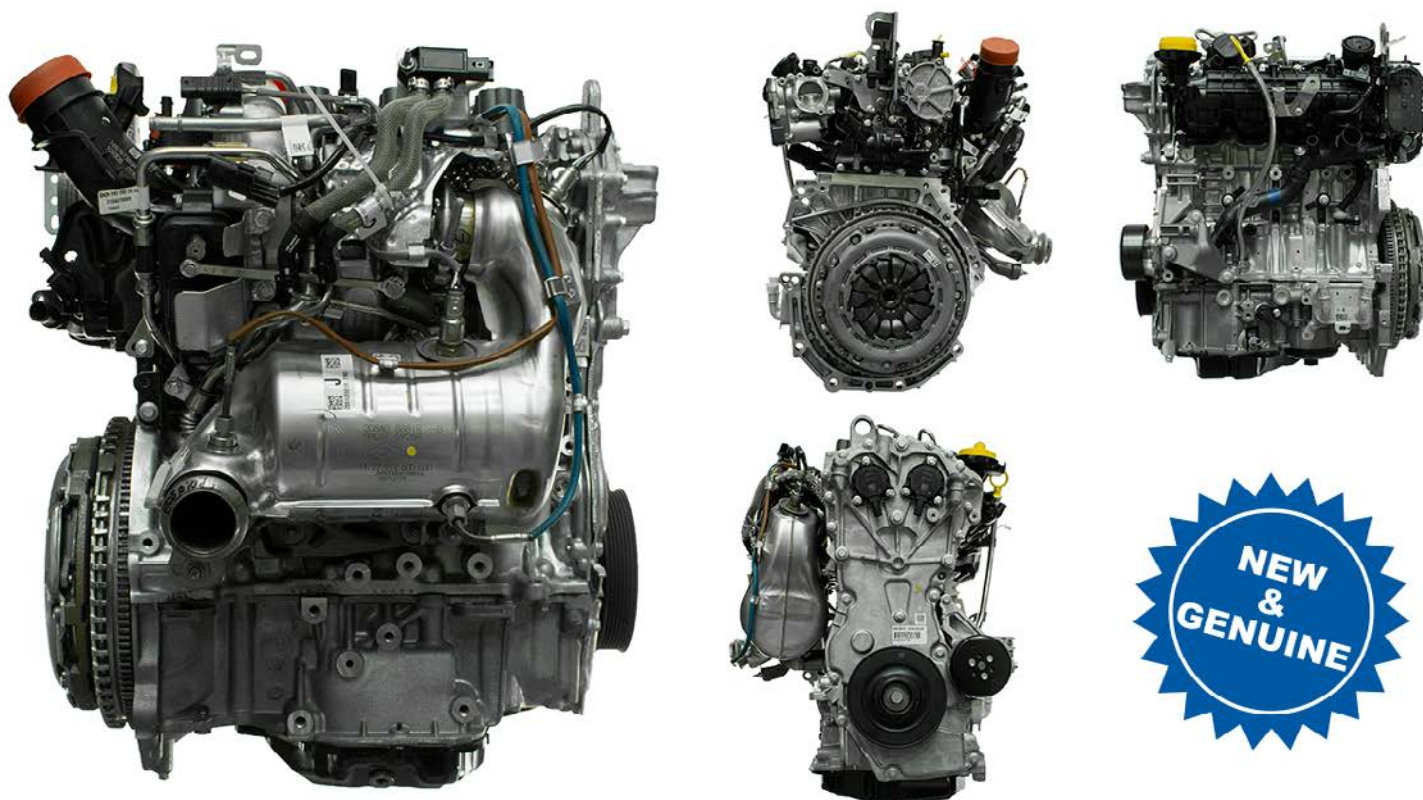

RICAMBI RENAULT / DACIA
RENAULT / DACIA SPARE PARTS

Clicca qui per conoscere i nostri prezzi
Click here to know our prices

**MOTORE COMPLETO /
COMPLETE ENGINE**

CODICE / CODE

1003688NO

CODICE ORIGINALE / OEM CODE

APPLICAZIONE / APPLICATION

1.3 TCE

TIPO MOTORE / ENGINE CODE

H5H470

**I riferimenti originali e le immagini sono riportati unicamente a titolo indicativo*

**The OE references and pictures are given for the purpose of explanation only*