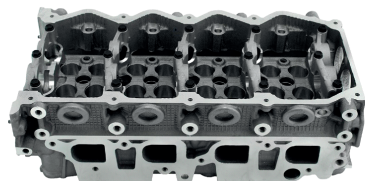

**Vitobello** ricambi  
ENGINE • SPARE • PARTS

S.R.L.

**PER OGNI TESTATA ACQUISTATA DEI CODICI IN PROMO,  
LA SERIE BULLONI E' IN OMAGGIO!!**

CODICE	DESCRIZIONE	COD OE
<b>8134N</b>	TESTATA AUDI-VW AJM	<b>038103351D</b>
<b>17759N</b>	TESTATA AUDI - VOLKSWAGEN BKD	<b>03G103351E</b>
<b>8432N</b>	TESTATA CHEVROLET Z20S1 16V	<b>96440128</b>
<b>8128N</b>	TESTATA FIAT - LANCIA RFL	<b>9463704080</b>
<b>1000230N</b>	TESTATA FIAT - LANCIA 182B6000	<b>46816225</b>
<b>1002951N</b>	TESTATA FIAT - LANCIA RFW	<b>9564478088</b>
<b>17701N</b>	TESTATA FORD D2FA	<b>1851817</b>
<b>17701NO</b>	TESTATA FORD D2FA	<b>1851817</b>
<b>17702N</b>	TESTATA FORD H9FA	<b>1701871</b>
<b>17703N</b>	TESTATA FORD H9FB	<b>1546410</b>
<b>8142N</b>	TESTATA HYUNDAI D4FA	<b>22100-2A000</b>
<b>8143N</b>	TESTATA IVECO SOFIM 814043N	<b>504007420</b>
<b>8147N</b>	TESTATA IVECO SOFIM 814063	<b>500059528</b>
<b>1001784N</b>	TESTATA IVECO 814063	<b>500350839</b>
<b>8047N</b>	TESTATA MAZDA WL-T	<b>40443225</b>
<b>8139N</b>	TESTATA MAZDA WL-T COMPLETA	<b>4929776</b>
<b>8030N</b>	TESTATA MITSUBISHI 4D56T	<b>MR984455</b>