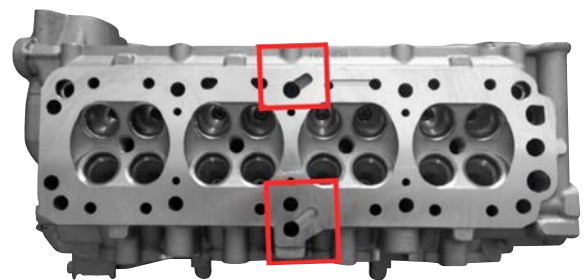

RICAMBI CHEVROLET

CHEVROLET SPARE PARTS

[Clicca qui per conoscere i nostri prezzi](#)
[Click here to know our prices](#)

TESTATA / CYLINDER HEAD

CON 1 FORO / WITH 1 HOLE

CODICE / CODE

1003173N

CODICE ORIGINALE / OEM CODE

APPLICAZIONE / APPLICATION

1.6 BENZ 16V

TIPO MOTORE / ENGINE CODE

F16D3

[Clicca qui per conoscere i nostri prezzi](#)
[Click here to know our prices](#)

TESTATA / CYLINDER HEAD

CON 2 FORI / WITH 2 HOLES

CODICE / CODE

1003145N

CODICE ORIGINALE / OEM CODE

96378691

APPLICAZIONE / APPLICATION

1.6 BENZ 16V

TIPO MOTORE / ENGINE CODE

F16D3

*I riferimenti originali e le immagini sono riportati unicamente a titolo indicativo
*The OE references and pictures are given for the purpose of explanation only