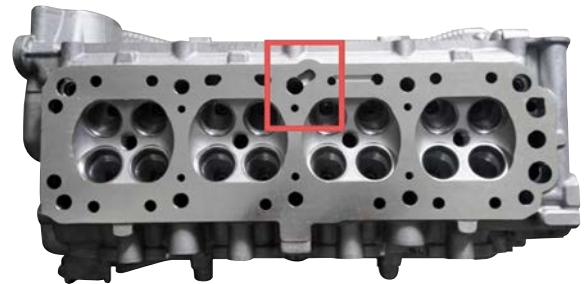

RICAMBI CHEVROLET

CHEVROLET SPARE PARTS

[Clicca qui per conoscere i nostri prezzi](#)
[Click here to know our prices](#)

TESTATA / CYLINDER HEAD

CON 1 FORO / WITH 1 HOLE

CODICE / CODE

1003173N

CODICE ORIGINALE / OEM CODE

APPLICAZIONE / APPLICATION

1.6 BENZ 16V

TIPO MOTORE / ENGINE CODE

F16D3

[Clicca qui per conoscere i nostri prezzi](#)
[Click here to know our prices](#)

TESTATA / CYLINDER HEAD

CON 2 FORI / WITH 2 HOLES

CODICE / CODE

1003145N

CODICE ORIGINALE / OEM CODE

96378691

APPLICAZIONE / APPLICATION

1.6 BENZ 16V

TIPO MOTORE / ENGINE CODE

F16D3

*I riferimenti originali e le immagini sono riportati unicamente a titolo indicativo
*The OE references and pictures are given for the purpose of explanation only