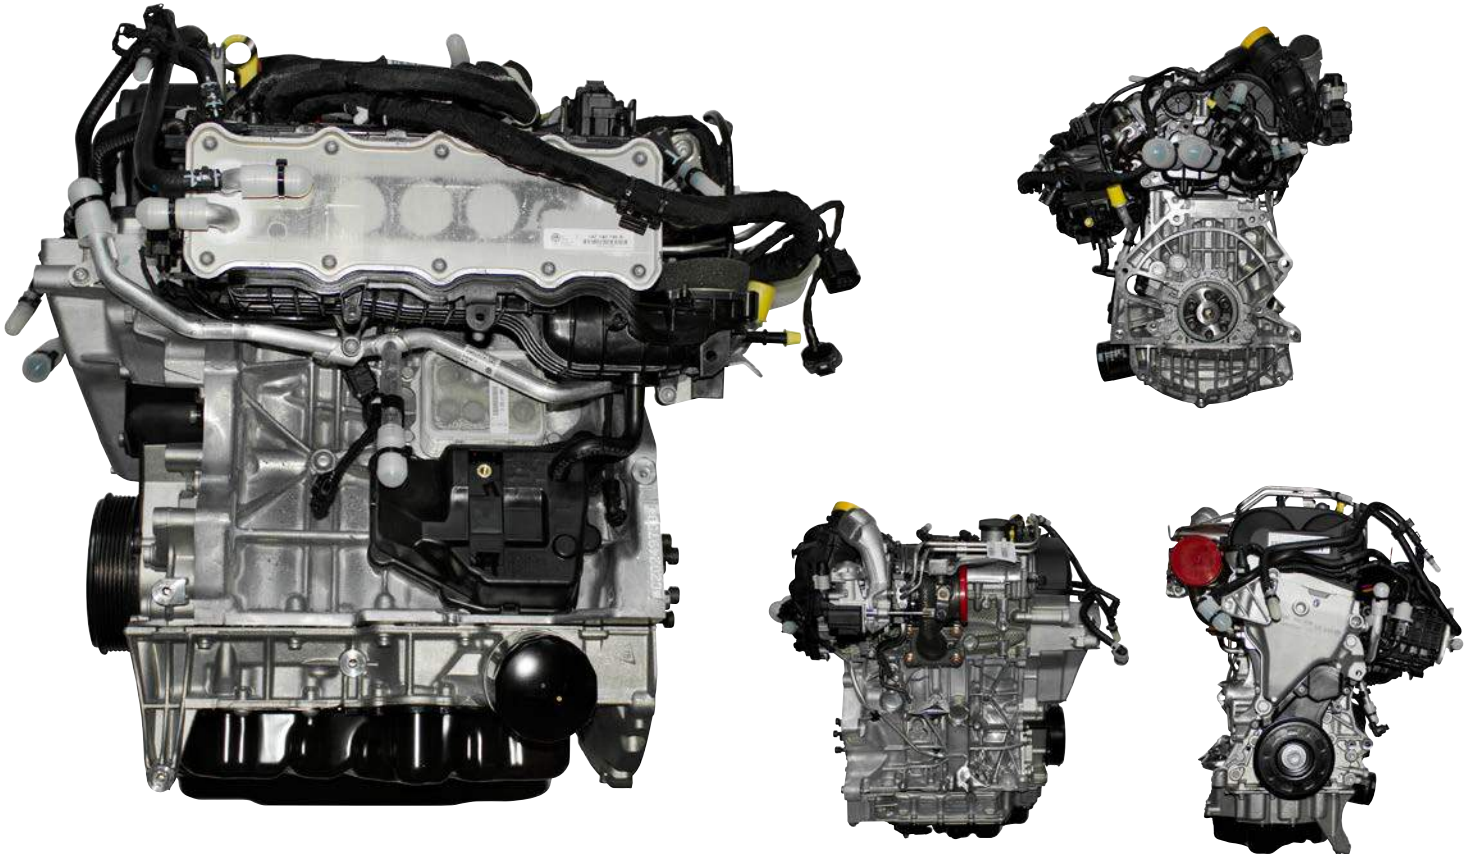

**RICAMBI AUDI-SKODA-VW**  
**AUDI-SKODA-VW SPARE PARTS**

**Clicca qui per conoscere i nostri prezzi**  
**Click here to know our prices**

**MOTORE COMPLETO /  
COMPLETE ENGINE**

CODICE / CODE

1002347NO

CODICE ORIGINALE / OEM CODE

APPLICAZIONE / APPLICATION

AUDI / SKODA / VOLKSWAGEN 1.4 TSI

TIPO MOTORE / ENGINE CODE

CZD

*\*I riferimenti originali e le immagini sono riportati unicamente a titolo indicativo*  
*\*The OE references and pictures are given for the purpose of explanation only*