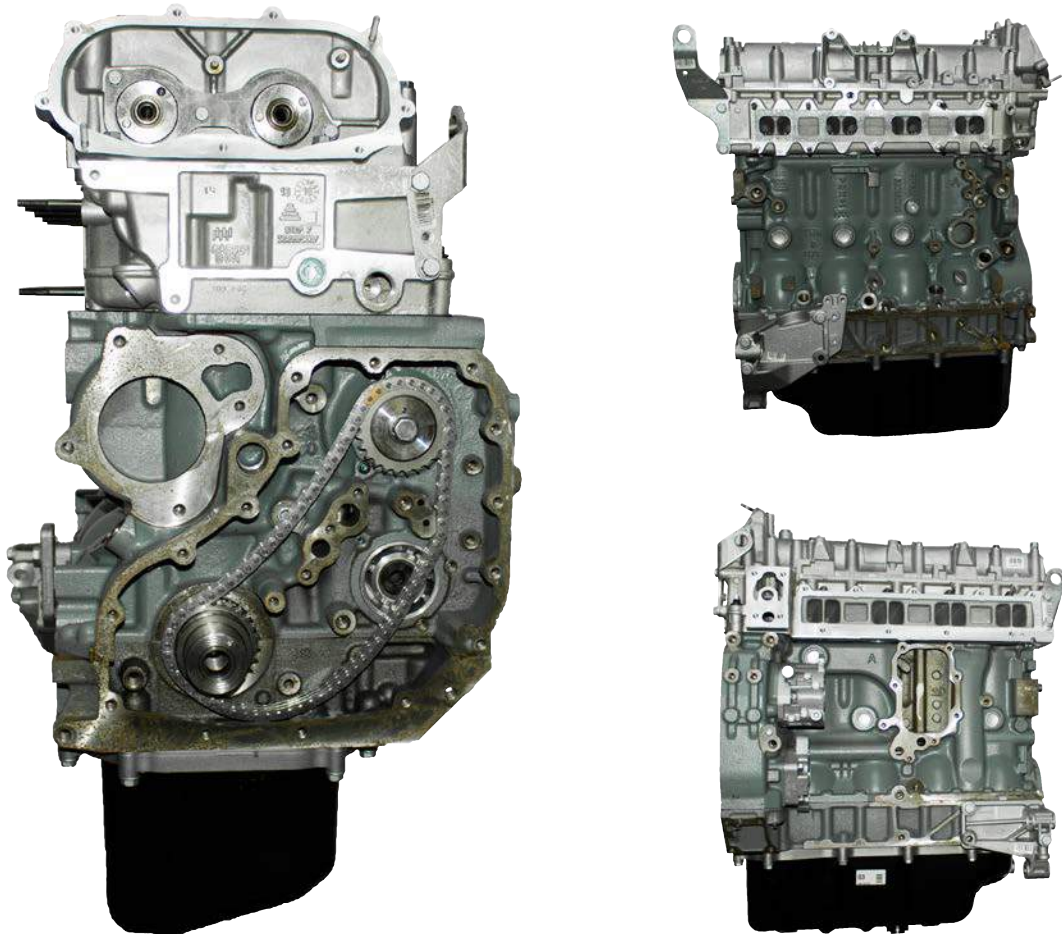

RICAMBI FIAT PROFESSIONAL
FIAT PROFESSIONAL SPARE PARTS

Clicca qui per conoscere i nostri prezzi
Click here to know our prices

**MOTORE SEMICOMPLETO /
NAKED ENGINE**

CODICE / CODE

1002362NO

CODICE ORIGINALE / OEM CODE

5801909830

APPLICAZIONE / APPLICATION

3.0 DIESEL 16V EURO 5+

TIPO MOTORE / ENGINE CODE

F1CFL411 - F1CFL411K

**I riferimenti originali e le immagini sono riportati unicamente a titolo indicativo*
**The OE references and pictures are given for the purpose of explanation only*