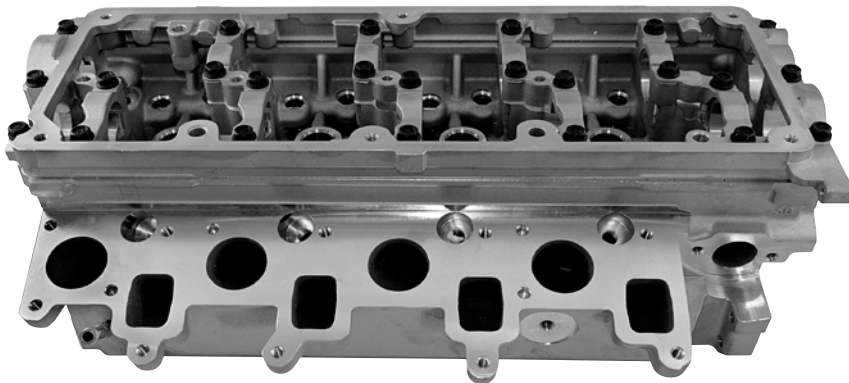

RICAMBI AUDI - VW

AUDI - VW SPARE PARTS

[Clicca qui per conoscere i nostri prezzi](#)

[Click here to know our prices](#)

COD. INTERNO INTERNAL CODE	COD. ORIGINALE OE CODE	ARTICOLO ITEM	APPLICAZIONE APPLICATION	CIL. CC.	TIPO MOTORE ENGINE'S CODE
19184N	03L103265EX - 03L103351C 03L103351G - 03L103351N	TESTATA CYLINDER HEAD	AUDI VOLKSWAGEN	AMAROK CRAFTER 2.0 TDI 16V	CDBA - CDCA - CKTB CKTC - CKUB - CKUC

[Clicca qui per conoscere i nostri prezzi](#)

[Click here to know our prices](#)

COD. INTERNO INTERNAL CODE	COD. ORIGINALE OE CODE	ARTICOLO ITEM	APPLICAZIONE APPLICATION	CIL. CC.	TIPO MOTORE ENGINE'S CODE
18448N	03L109021 - 03L109021E	ALBERO A CAMME IN INLET CAMSHAFT	AUDI VOLKSWAGEN	1.6 - 2.0 TDI 16V	CAGA - CAHA - CAY CBB - CDC - CFF CJCA - CKUB

[Click here to know our prices](#)

COD. INTERNO INTERNAL CODE	COD. ORIGINALE OE CODE	ARTICOLO ITEM	APPLICAZIONE APPLICATION	CIL. CC.	TIPO MOTORE ENGINE'S CODE
18449N	03L109022D	ALBERO A CAMME EX EXHAUST CAMSHAFT	AUDI VOLKSWAGEN	1.6 - 2.0 TDI 16V	CAGA - CAHA - CAY CBB - CFF - CJCA CKUB

[Clicca qui per conoscere i nostri prezzi](#)

[Click here to know our prices](#)

[Clicca qui per conoscere i nostri prezzi](#)

[Click here to know our prices](#)

COD. INTERNO INTERNAL CODE	COD. ORIGINALE OE CODE	ARTICOLO ITEM	APPLICAZIONE APPLICATION	CIL. CC.	TIPO MOTORE ENGINE'S CODE
18028N	03L109521A - 059109417F 059109417J	BILANCIERE ROCKER ARM	AUDI VOLKSWAGEN	1.6 - 2.0 TDI 16V	CAGA - CAHA CAYA - CAYB - CBAB CJCA - CKUB
18316N	03L109521A - 059109521G 059109521H	PUNTERIA LIFTER	AUDI VOLKSWAGEN	1.6 - 2.0 TDI 16V	CAGA - CAHA CAYA - CAYB - CBAB CJCA - CKUB