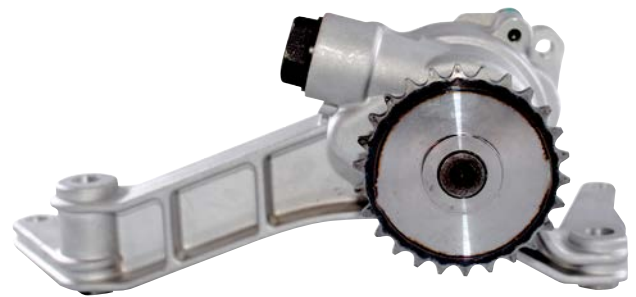

RICAMBI HYUNDAI / KIA

HYUNDAI / KIA SPARE PARTS

[Clicca qui per conoscere i nostri prezzi](#)
[Click here to know our prices](#)

COD. INTERNO INTERNAL CODE	COD. ORIGINALE OE CODE	ARTICOLO ITEM	APPLICAZIONE APPLICATION	CIL. CC.	TIPO MOTORE ENGINE'S CODE
1098N	231104A000	ALBERO MOTORE CRANKSHAFT	HYUNDAI - KIA	H1 - SORENTO 2.5 CRDI	D4CB

[Clicca qui per conoscere i nostri prezzi](#)
[Click here to know our prices](#)

**BRAND
NEW!!**

COD. INTERNO INTERNAL CODE	COD. ORIGINALE OE CODE	ARTICOLO ITEM	APPLICAZIONE APPLICATION	CIL. CC.	TIPO MOTORE ENGINE'S CODE
18256NO	235104A000	BIELLA CONNECTING ROD	HYUNDAI - KIA	H1 - SORENTO 2.5 CRDI	D4CB

*I riferimenti originali e le immagini sono riportati unicamente a titolo indicativo
*The OE references and pictures are given for the purpose of explanation only

Vitobello ricambi
ENGINE • SPARE • PARTS

S.R.L.

www.vitobello.it
OFFERTA N° 47
NOV 2017

RICAMBI HYUNDAI / KIA HYUNDAI / KIA SPARE PARTS

[Clicca qui per conoscere i nostri prezzi](#)
[Click here to know our prices](#)

COD. INTERNO INTERNAL CODE	COD. ORIGINALE OE CODE	ARTICOLO ITEM	APPLICAZIONE APPLICATION	CIL. CC.	TIPO MOTORE ENGINE'S CODE
18083N	261004A000	POMPA OLIO OIL PUMP	HYUNDAI - KIA	H1 - SORENTO 2.5 CRDI	D4CB