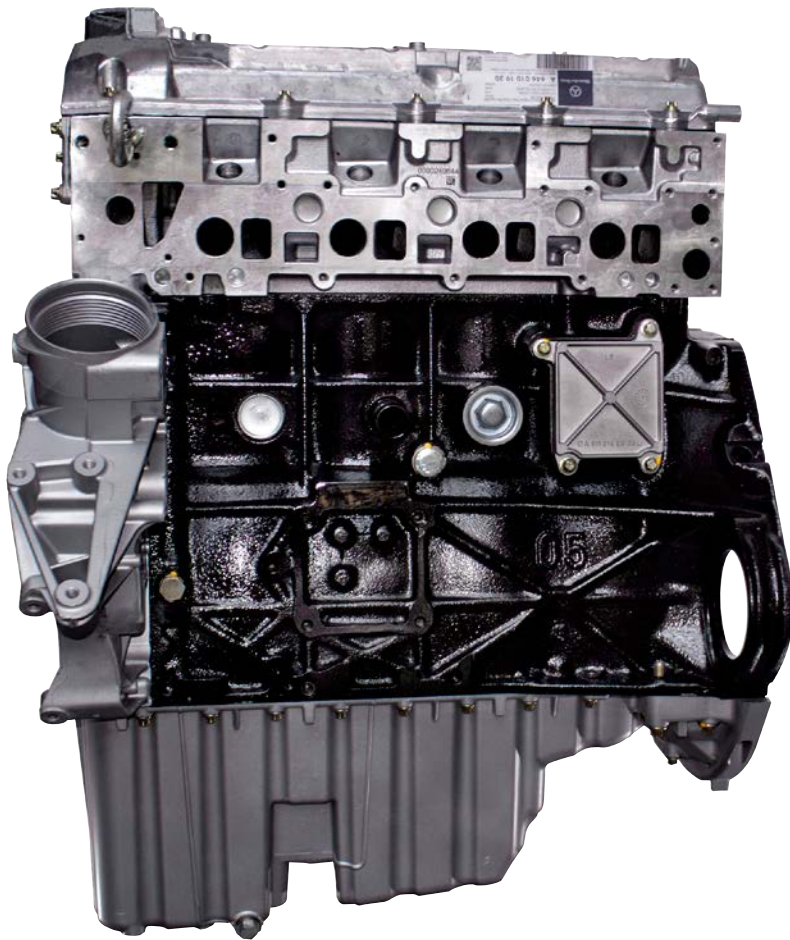

RICAMBI MERCEDES

MERCEDES SPARE PARTS

[Clicca qui per conoscere i nostri prezzi](#)
[Click here to know our prices](#)

COD. INTERNO INTERNAL CODE	ARTICOLO ITEM	APPLICAZIONE APPLICATION	CIL. CC.	TIPO MOTORE ENGINE'S CODE
6219R	MOTORE SEMICOMPELTO NAKED ENGINE	MERCEDES SPRINTER	2.2 CDI	611981