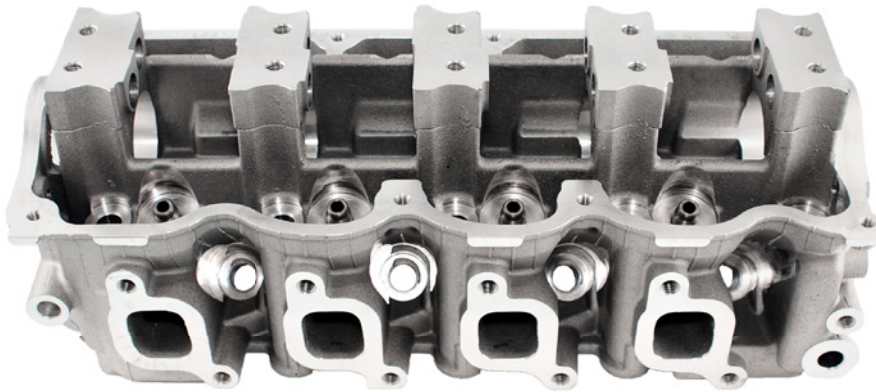

Vitobello ricambi

ENGINE • SPARE • PARTS

S.R.L.

www.vitobello.it
OFFERTA N° 13
APR 2016

RICAMBI CHEVROLET - DAEWOO

CHEVROLET - DAEWOO SPARE PARTS

*Clicca qui per
conoscere i
nostri prezzi*

*Click here to
know our prices*

| COD. INTERNO INTERNAL CODE | COD. ORIGINALE OE CODE | ARTICOLO ITEM | APPLICAZIONE APPLICATION | CIL. CC. | TIPO MOTORE ENGINE'S CODE |
|-------------------------------|---------------------------|--------------------------|-----------------------------|---------------------|------------------------------|
| 18769N | 96666228 | TESTATA CYLINDER HEAD | CHEVROLET/DAEWOO | MATIZ 1.0/1.2 BZ 8V | B10S1 - B12S1 |

*Clicca qui per
conoscere i
nostri prezzi*

*Click here to
know our prices*

| COD. INTERNO INTERNAL CODE | COD. ORIGINALE OE CODE | ARTICOLO ITEM | APPLICAZIONE APPLICATION | CIL. CC. | TIPO MOTORE ENGINE'S CODE |
|-------------------------------|---------------------------|----------------------------|-----------------------------|----------------------|------------------------------|
| 18401N | 96666394 - 96951781 | ALBERO A CAMME CAMSHAFT | CHEVROLET/DAEWOO | MATRIZ 1.0/1.2 BZ 8V | B10S1 - B12S1 |