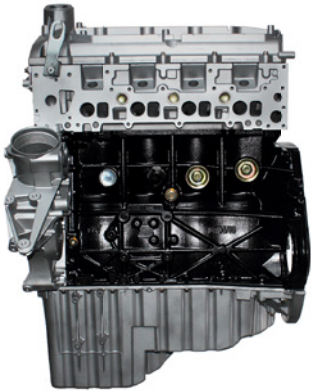

Vitobello ricambi

ENGINE • SPARE • PARTS

S.R.L.

www.vitobello.it
OFFERTA N° 08
MAR 2016

RICAMBI MERCEDES

MERCEDES SPARE PARTS