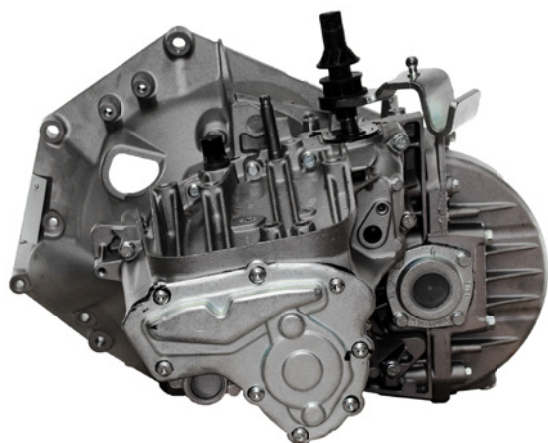

Vitobello ricambi

ENGINE • SPARE • PARTS

S.R.L.

www.vitobello.it
OFFERTA N° 03
GEN 2016

CAMBI REVISIONATI FIAT

REBUILT FIAT GEARBOXES

Clicca qui per conoscere i nostri prezzi

Click here to know our prices

COD. INTERNO INTERNAL CODE	COD. ORIGINALE OE CODE	ARTICOLO ITEM	APPLICAZIONE APPLICATION	CIL. CC.	TIPO MOTORE ENGINE'S CODE
CMFT1197R	9662896780 9666764988	CAMBIO MANUALE 6 MARCE - MLGU MANUAL GEARBOX 6 SPEED - MLGU	FIAT NUOVO DUCATO	2.3 JTD	F1AE

Clicca qui per conoscere i nostri prezzi

Click here to know our prices

COD. INTERNO INTERNAL CODE	COD. ORIGINALE OE CODE	ARTICOLO ITEM	APPLICAZIONE APPLICATION	CIL. CC.	TIPO MOTORE ENGINE'S CODE
CMFT1167R	9567402880 9655299780	CAMBIO MANUALE 5 MARCE - MLGU MANUAL GEARBOX 5 SPEED - MLGU	FIAT NUOVO DUCATO	2.8 JTD	8140.43

S.R.L.

www.vitobello.it
OFFERTA N° 03
GEN 2016

CAMBI REVISIONATI FIAT **REBUILT FIAT GEARBOXES**

*Clicca qui per
conoscere i
nostri prezzi*

*Click here to
know our prices*

COD. INTERNO <i>INTERNAL CODE</i>	COD. ORIGINALE <i>OE CODE</i>	ARTICOLO <i>ITEM</i>	APPLICAZIONE <i>APPLICATION</i>	CIL. CC.	TIPO MOTORE <i>ENGINE'S CODE</i>
CMFT1198R	55240776 71791144	CAMBIO MANUALE 6 MARCE - M40 MANUAL GEARBOX 6 SPEED - M40	FIAT NUOVO DUCATO	3.0 JTD	F1CE