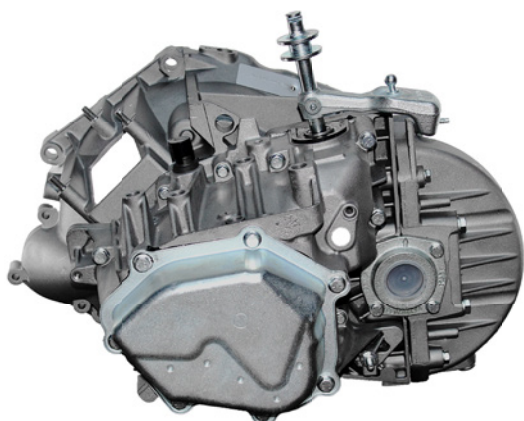

Vitobello ricambi

ENGINE • SPARE • PARTS

S.R.L.

www.vitobello.it
OFFERTA N° 03
GEN 2016

CAMBI REVISIONATI FIAT

REBUILT FIAT GEARBOXES

Clicca qui per conoscere i nostri prezzi

Click here to know our prices

COD. INTERNO INTERNAL CODE	COD. ORIGINALE OE CODE	ARTICOLO ITEM	APPLICAZIONE APPLICATION	CIL. CC.	TIPO MOTORE ENGINE'S CODE
CMFT1197R	9662896780 9666764988	CAMBIO MANUALE 6 MARCE - MLGU MANUAL GEARBOX 6 SPEED - MLGU	FIAT NUOVO DUCATO	2.3 JTD	F1AE

Clicca qui per conoscere i nostri prezzi

Click here to know our prices

COD. INTERNO INTERNAL CODE	COD. ORIGINALE OE CODE	ARTICOLO ITEM	APPLICAZIONE APPLICATION	CIL. CC.	TIPO MOTORE ENGINE'S CODE
CMFT1167R	9567402880 9655299780	CAMBIO MANUALE 5 MARCE - MLGU MANUAL GEARBOX 5 SPEED - MLGU	FIAT NUOVO DUCATO	2.8 JTD	8140.43

S.R.L.

www.vitobello.it
OFFERTA N° 03
GEN 2016

CAMBI REVISIONATI FIAT **REBUILT FIAT GEARBOXES**

*Clicca qui per
conoscere i
nostri prezzi*

*Click here to
know our prices*

COD. INTERNO <i>INTERNAL CODE</i>	COD. ORIGINALE <i>OE CODE</i>	ARTICOLO <i>ITEM</i>	APPLICAZIONE <i>APPLICATION</i>	CIL. CC.	TIPO MOTORE <i>ENGINE'S CODE</i>
CMFT1198R	55240776 71791144	CAMBIO MANUALE 6 MARCE - M40 MANUAL GEARBOX 6 SPEED - M40	FIAT NUOVO DUCATO	3.0 JTD	F1CE