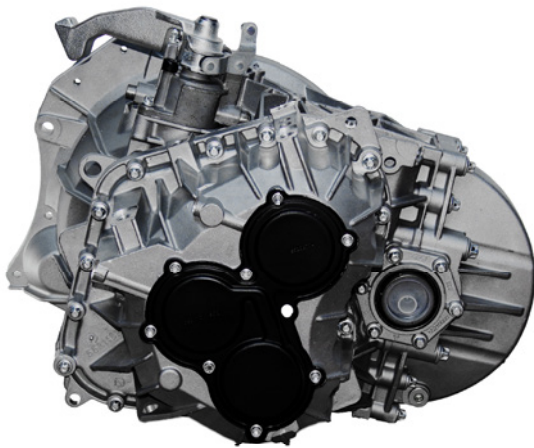

COD. INTERNO INTERNAL CODE	COD. ORIGINALE OE CODE	ARTICOLO ITEM	APPLICAZIONE APPLICATION	CIL. CC.	TIPO MOTORE ENGINE'S CODE
CMFT1197R	9662896780 9666764988	CAMBIO MANUALE 6 MARCE - MLGU MANUAL GEARBOX 6 SPEED - MLGU	FIAT NUOVO DUCATO	2.3 JTD	F1AE

* I riferimenti originali e le immagini sono riportati unicamente a titolo indicativo

* The OE references and pictures are given for the purpose of explanation only

Vitobello ricambi

ENGINE • SPARE • PARTS

S.R.L.

www.vitobello.it
OFFERTA N° 03
GEN 2016

CAMBI REVISIONATI FIAT **REBUILT FIAT GEARBOXES**

*Clicca qui per
conoscere i
nostri prezzi*

*Click here to
know our prices*

COD. INTERNO <i>INTERNAL CODE</i>	COD. ORIGINALE <i>OE CODE</i>	ARTICOLO <i>ITEM</i>	APPLICAZIONE <i>APPLICATION</i>	CIL. CC.	TIPO MOTORE <i>ENGINE'S CODE</i>
CMFT1198R	55240776 71791144	CAMBIO MANUALE 6 MARCE - M40 MANUAL GEARBOX 6 SPEED - M40	FIAT NUOVO DUCATO	3.0 JTD	F1CE