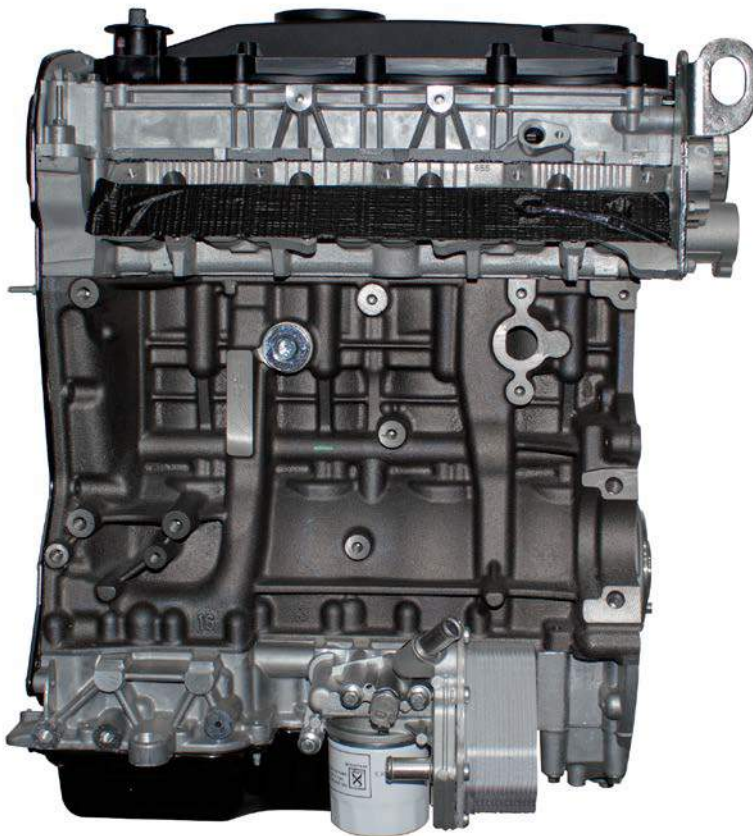

# RICAMBI FORD

## FORD SPARE PARTS

**Clicca qui per conoscere i nostri prezzi**  
**Click here to know our prices**

**MOTORE SEMICOMPLETO /  
NAKED ENGINE**

CODICE / CODE

**6226NO**

CODICE ORIGINALE / OEM CODE

1709003 - 9652788580 - 71791103

APPLICAZIONE / APPLICATION

**FORD TRANSIT 2.2 TDCI 16V**

APPLICAZIONE / APPLICATION

**FIAT DUCATO 2.2 MJT 16V**

APPLICAZIONE / APPLICATION

**PEUGEOT BOXER 2.2 HDI 16V**

TIPO MOTORE / ENGINE CODE

4HU - QVFA - SRFA