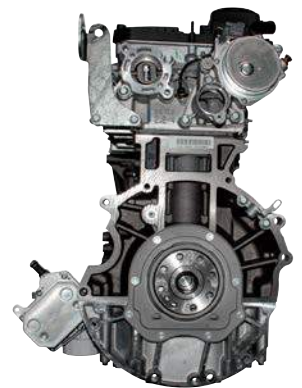

# RICAMBI FORD

## FORD SPARE PARTS

**Clicca qui per conoscere i nostri prezzi**  
**Click here to know our prices**

**MOTORE SEMICOMPLETO /  
NAKED ENGINE**

CODICE / CODE

**6226NO**

CODICE ORIGINALE / OEM CODE

1709003 - 9652788580 - 71791103

APPLICAZIONE / APPLICATION

**FORD TRANSIT 2.2 TDCI 16V**

APPLICAZIONE / APPLICATION

**FIAT DUCATO 2.2 MJT 16V**

APPLICAZIONE / APPLICATION

**PEUGEOT BOXER 2.2 HDI 16V**

TIPO MOTORE / ENGINE CODE

4HU - QVFA - SRFA