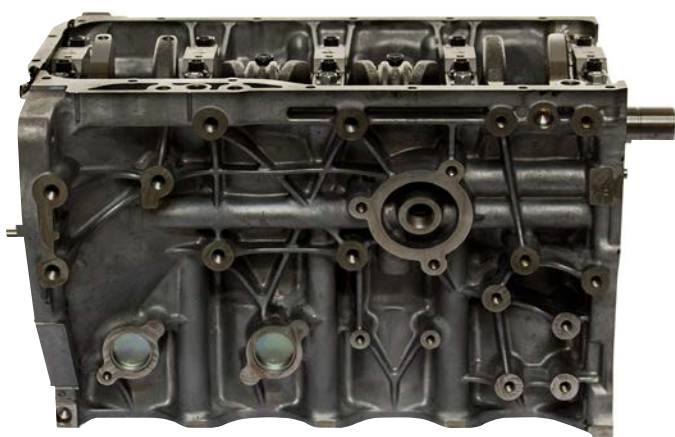

Vitobello ricambi

ENGINE • SPARE • PARTS

S.R.L.

www.vitobello.it

OFFERTA N° 68

GIU 2018

RICAMBI FIAT

FIAT SPARE PARTS

Clicca qui per conoscere i nostri prezzi

Click here to know our prices

COD. INTERNO INTERNAL CODE	COD. ORIGINALE OE CODE	ARTICOLO ITEM	APPLICAZIONE APPLICATION	CIL. CC.	TIPO MOTORE ENGINE'S CODE
1001126NO	71750082	TESTATA CYLINDER HEAD	FIAT	FIAT SEDICI 1.6 BENZ 16V	M16A

Clicca qui per conoscere i nostri prezzi

Click here to know our prices

COD. INTERNO INTERNAL CODE	COD. ORIGINALE OE CODE	ARTICOLO ITEM	APPLICAZIONE APPLICATION	CIL. CC.	TIPO MOTORE ENGINE'S CODE
1002271NO	71741912	SHORT BLOCK	FIAT	FIAT SEDICI 1.6 BENZ 16V	M16A