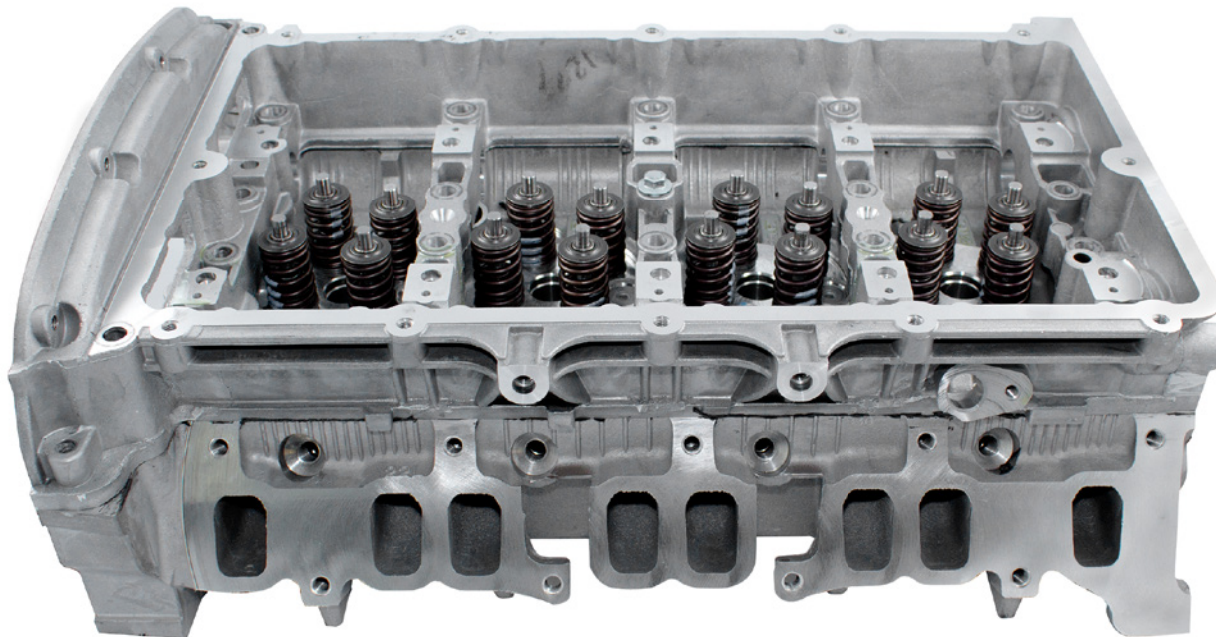

RICAMBI FIAT - FORD - PSA

FIAT - FORD - PSA SPARE PARTS

Clicca qui per conoscere i nostri prezzi / Click here to know our prices

RICAMBI ORIGINALI / GENUINE PARTS

COD. INTERNO INTERNAL CODE	ARTICOLO ITEM	COD. ORIGINALE OE CODE	APPLICAZIONE APPLICATION	CIL. CC.	TIPO MOTORE ENGINE'S CODE
18748NO	TESTATA con molle e valvole CILINDER HEAD complete of springs and valves	200GW	CITROEN	JUMPER 2.2 HDI 16V	22DT - 4HU - 4HV
		71792949 71794706 71724181 9662378080	FIAT	DUCATO 2.2 HDI 16V	4HU - 4HV
		1433147	FORD	TRANSIT 2.2 TDCI 16V	QVFA - QWFA PGFA - P8FA PGFB - P8FB
		200GW	PEUGEOT	BOXER 2.2 HDI 16V	22DT - 4HU - 4HV