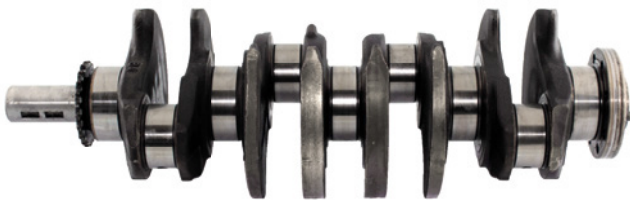

RICAMBI FIAT DUCATO

2.0 BIPOWER

[Clicca qui per conoscere i nostri prezzi](#)

[Click here to know our prices](#)

CON KIT DISTRIBUZIONE, SENZA POMPA ACQUA, COPPA OLIO SOLO PER TRASPORTO

WITH TIMING KIT, WITHOUT WATER PUMP, OIL SUMP DUMMY

COD. INTERNO INTERNAL CODE	COD. ORIGINALE OE CODE	ARTICOLO ITEM	APPLICAZIONE APPLICATION	CIL. CC.	TIPO MOTORE ENGINE'S CODE
18015R	9464642188	MOTORE SEMICOMPLETO NAKED ENGINE	FIAT - LANCIA	DUCATO 2.0 BIPOWER 8V	RFL - RFW

[Clicca qui per conoscere i nostri prezzi](#)

[Click here to know our prices](#)

COD. INTERNO INTERNAL CODE	COD. ORIGINALE OE CODE	ARTICOLO ITEM	APPLICAZIONE APPLICATION	CIL. CC.	TIPO MOTORE ENGINE'S CODE
1173R	9616456188	ALBERO MOTORE CRANKSHAFT	FIAT - LANCIA	DUCATO 2.0 BIPOWER BENZ 8V	RFL - RFW

Clicca qui per conoscere i nostri prezzi
Click here to know our prices

Clicca qui per conoscere i nostri prezzi
Click here to know our prices

COD. INTERNO INTERNAL CODE	COD. ORIGINALE OE CODE	ARTICOLO ITEM	APPLICAZIONE APPLICATION	CIL. CC.	TIPO MOTORE ENGINE'S CODE
11016N	9637805488	ALBERO A CAMME CAMSHAFT	FIAT - LANCIA	DUCATO 2.0 BIPOWER 8V	RFL - RFW
15007N	9151343780	PUNTERIA LIFTER	FIAT - LANCIA	DUCATO 2.0 BIPOWER BENZ 8V	RFL - RFW