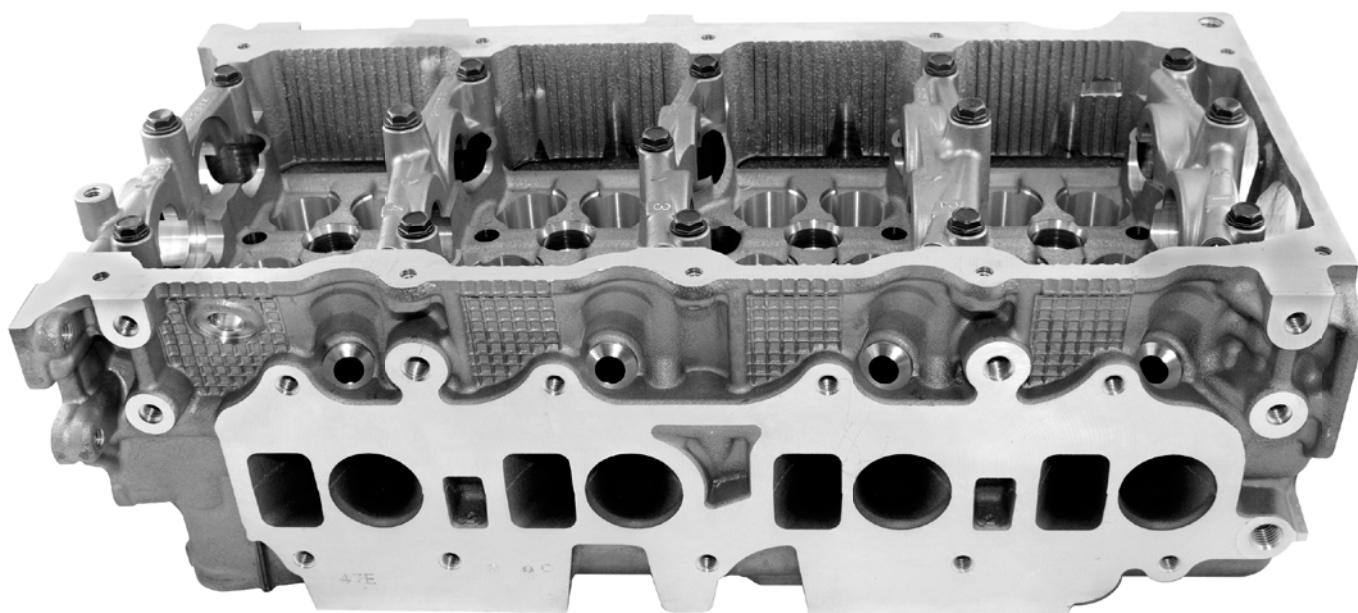

# Vitobello ricambi

ENGINE • SPARE • PARTS

S.R.L.

www.vitobello.it  
OFFERTA N° 25  
NOV 2016

**RICAMBI NISSAN**

**Cabstar - Navara  
Murano - Pathfinder**

**NISSAN SPARE PARTS**

**Cabstar - Navara  
Murano - Pathfinder**

[\*\*Clicca qui per conoscere i nostri prezzi\*\*](#)  
**Click here to know our prices**

**RICAMBI ORIGINALI**  
**GENUINE PARTS**

<b>COD. INTERNO</b> INTERNAL CODE	<b>COD. ORIGINALE</b> OE CODE	<b>ARTICOLO</b> ITEM	<b>APPLICAZIONE</b> APPLICATION	<b>CIL.</b> CC.	<b>TIPO MOTORE</b> ENGINE'S CODE
1000535NO	111040-5X00A 110405X00A 7485132979	TESTATA CILINDER HEAD	NISSAN Cabstar - Navara Murano - Pathfinder	2.5 DCI 16V	YD25 YD25ETI

**DESCRIZIONE**  
DESCRIPTION

PER MOTORI COMMON RAIL, CANDELETTE MONTATE SU LATO ASPIRAZIONE, DOPO ANNO 2010  
COMMON RAIL. GLOW PLUGS IN THE INTAKE SITE. AFTER 2010

\* I riferimenti originali e le immagini sono riportati unicamente a titolo indicativo  
\* The OE references and pictures are given for the purpose of explanation only