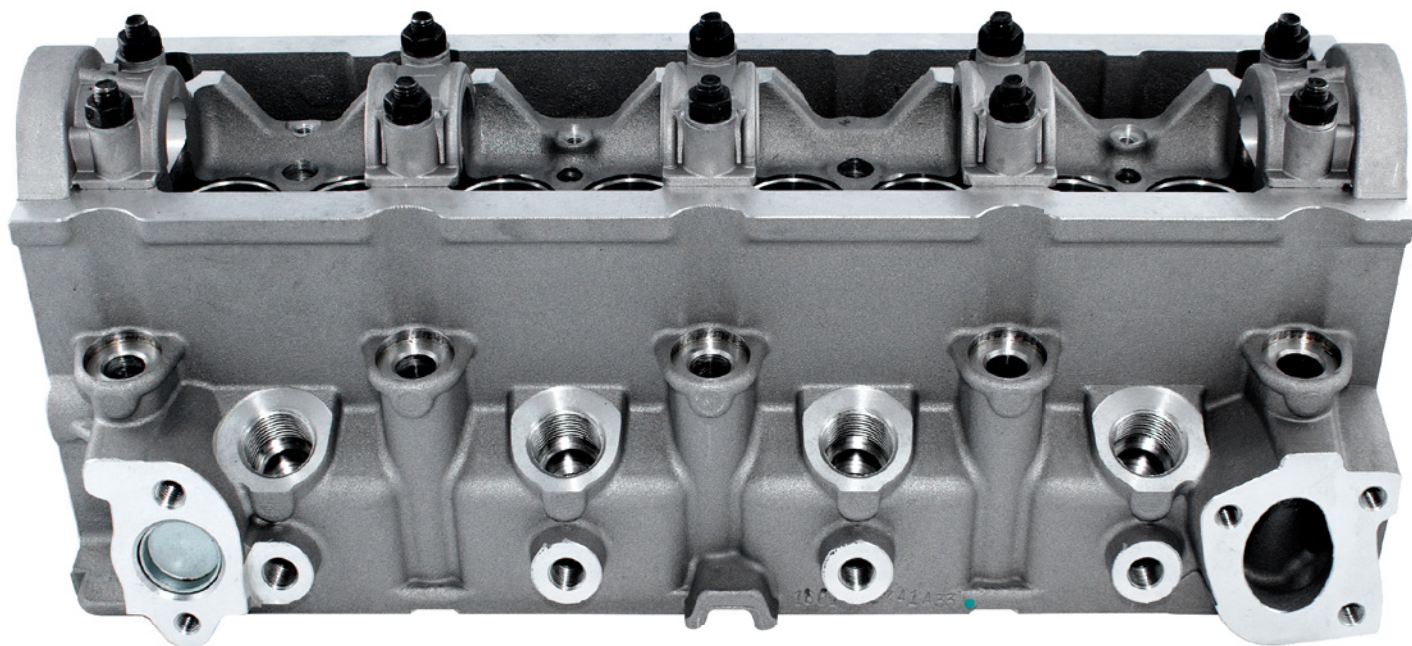

**Vitobello ricambi**  
ENGINE • SPARE • PARTS

S.R.L.

www.vitobello.it  
OFFERTA N° 20  
GIU 2016

**RICAMBI TATA**

**TATA SPARE PARTS**

***Clicca qui per conoscere i nostri prezzi***  
***Click here to know our prices***

<b>COD. INTERNO</b> INTERNAL CODE	<b>COD. ORIGINALE</b> OE CODE	<b>ARTICOLO</b> ITEM	<b>APPLICAZIONE</b> APPLICATION	<b>CIL.</b> CC.	<b>TIPO MOTORE</b> ENGINE'S CODE
8101N	254701100196	TESTATA CYLINDER HEAD	TATA	SAFARI 2.0 TD 8V	483DLTC