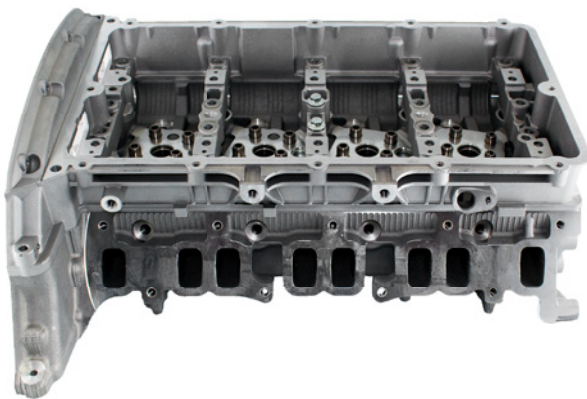

COD. INTERNO INTERNAL CODE	COD. ORIGINALE OE CODE	ARTICOLO ITEM	APPLICAZIONE APPLICATION	CIL. CC.	TIPO MOTORE ENGINE'S CODE
19131NO	1516726 - 6C1Q6K	COPERCHIO ALBERI A CAMME CAMSHAFT COVER	FORD TRANSIT	2.4 T DCI 16V	JXFA - JXFC PHFA - PHFC

*Clicca qui per
conoscere i
nostri prezzi*

*Click here to
know our prices*

COD. INTERNO INTERNAL CODE	COD. ORIGINALE OE CODE	ARTICOLO ITEM	APPLICAZIONE APPLICATION	CIL. CC.	TIPO MOTORE ENGINE'S CODE
17703NO	1433148 - 147588	TESTATA CYLINDER HEAD	FORD TRANSIT	2.4 TDCI 16V	H9FB - H9FD JXFA - JXFC PHFA - PHFC