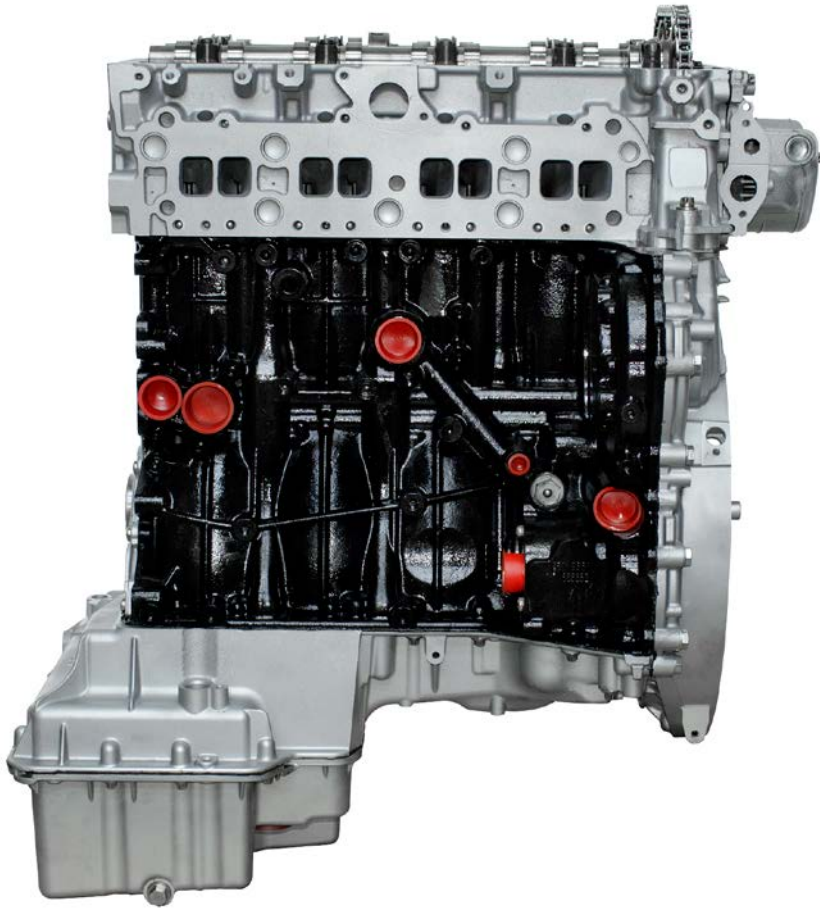

# RICAMBI MERCEDES

## MERCEDES SPARE PARTS

[Clicca qui per conoscere i nostri prezzi](#)  
[Click here to know our prices](#)

COD. INTERNO INTERNAL CODE	ARTICOLO ITEM	APPLICAZIONE APPLICATION	CIL. CC.	TIPO MOTORE ENGINE'S CODE
18553R	MOTORE SEMICOMPELTO NAKED ENGINE	MERCEDES SPRINTER	2.2 DCI 16V	651955 - 651957