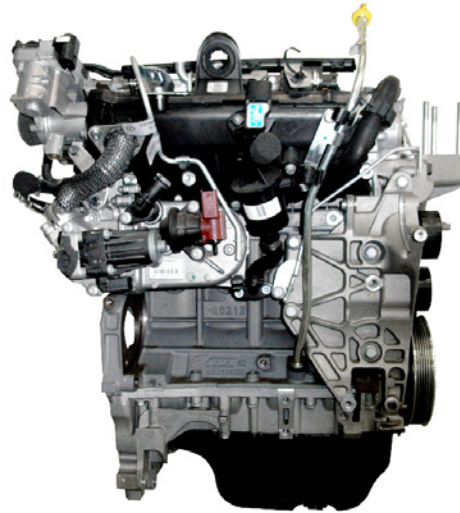

MOTORI COMPLETI GAMMA RUN TEST

COMPLETE ENGINES RUN TEST SERIES

GAMMA FIAT 1.3 MJT 16V

*I motori completi gamma RUN TEST provengono da vetture che hanno percorso da 0 a 3.000 km.
RUN TEST series complete engines come from cars with 0 - 3.000 km.*

COD. INTERNO INTERNAL CODE	CIL. CC.	TIPO MOTORE ENGINE'S CODE
18495U	GRANDE PUNTO 1.3 MJT 16V	199B1000
18663U	DOBLÒ 1.3 MJT 16V	225A2000
18748U	500L 1.3 MJT 16V	330A1000
19133U	LINEA 1.3 MJT 16V	100A2000
19134U	500 1.3 MJT 16V	169A5000
19135U	500X 1.3 MJT 16V	55266963
18709U	DOBLÒ 1.3 MJT 16V	263A2000
5340U	GRANDE PUNTO 1.3 MJT 16V	199B4000
18750U	NUOVA 500 1.3 MJT 16V	312B1000