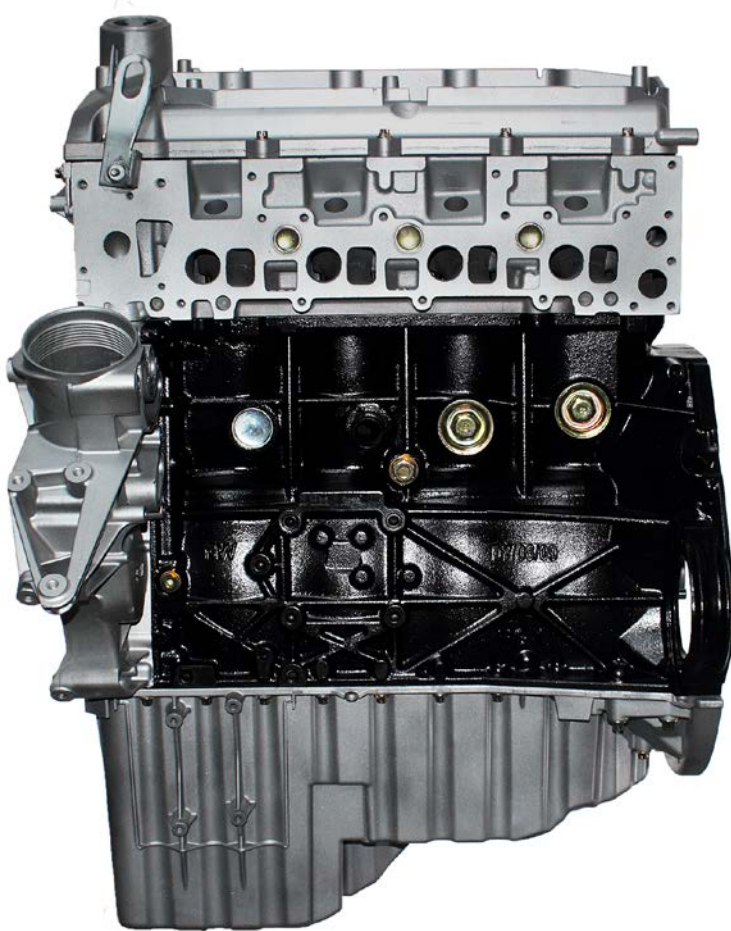

# RICAMBI MERCEDES

## MERCEDES SPARE PARTS

[Clicca qui per conoscere i nostri prezzi](#)  
[Click here to know our prices](#)

COD. INTERNO INTERNAL CODE	COD. ORIGINALE OE CODE	ARTICOLO ITEM	APPLICAZIONE APPLICATION	CIL. CC.	TIPO MOTORE ENGINE'S CODE
17002R	A6460104646	MOTORE SEMICOMPELTO NAKED ENGINE	MERCEDES SPRINTER	2.2 DCI 16V	646986