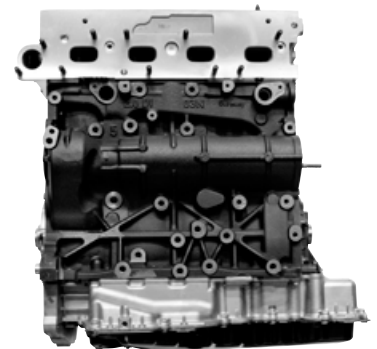

# RICAMBI AUDI - VW

## AUDI - VW SPARE PARTS

[Clicca qui per conoscere i nostri prezzi](#)  
[Click here to know our prices](#)

<b>COD. INTERNO</b> INTERNAL CODE	<b>ARTICOLO</b> ITEM	<b>APPLICAZIONE</b> APPLICATION	<b>CIL.</b> CC.	<b>TIPO MOTORE</b> ENGINE'S CODE
1001102NO	MOTORE SEMICOMPLETO NAKED ENGINE	AUDI VOLKSWAGEN	2.0 TDI 100/135 KW	CRL - CUN - CUP - CUU - CUV CUW - CYK - DFE - DFG