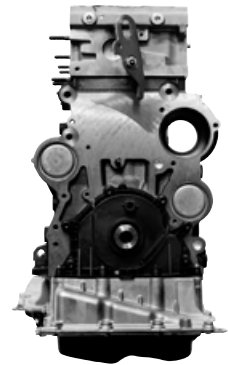

# RICAMBI AUDI - VW

## AUDI - VW SPARE PARTS

[Clicca qui per conoscere i nostri prezzi](#)  
[Click here to know our prices](#)

<b>COD. INTERNO</b> INTERNAL CODE	<b>ARTICOLO</b> ITEM	<b>APPLICAZIONE</b> APPLICATION	<b>CIL.</b> CC.	<b>TIPO MOTORE</b> ENGINE'S CODE
1001102NO	MOTORE SEMICOMPLETO NAKED ENGINE	AUDI VOLKSWAGEN	2.0 TDI 100/135 KW	CRL - CUN - CUP - CUU - CUV CUW - CYK - DFE - DFG