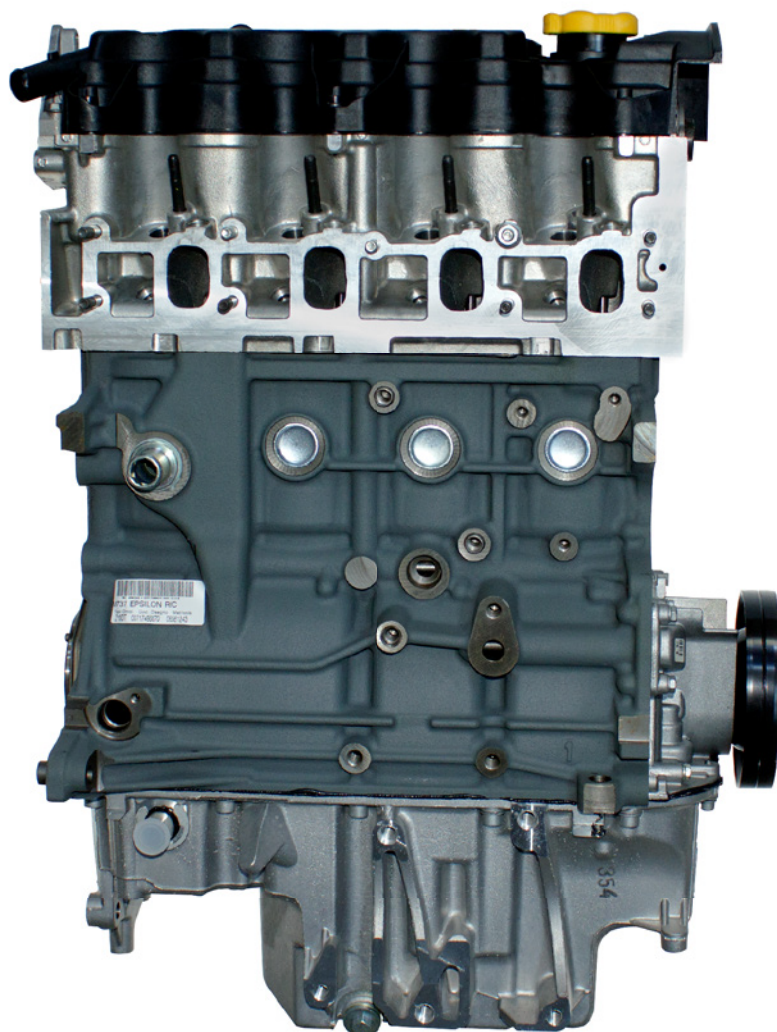

Vitobello ricambi
ENGINE • SPARE • PARTS
S.R.L.

www.vitobello.it
OFFERTA N° 22
LUG 2016

RICAMBI FIAT - ALFA - OPEL - SUZUKI

FIAT - ALFA - OPEL - SUZUKI SPARE PARTS

*Clicca qui per
conoscere i
nostri prezzi*

*Click here to
know our prices*

**RICAMBI ORIGINALI
GENUINE PARTS**

COD. INTERNO INTERNAL CODE	ARTICOLO ITEM	APPLICAZIONE APPLICATION	CIL. CC.	TIPO MOTORE ENGINE'S CODE
17562NO	MOTORE SEMICOMPLETO NAKED ENGINE	FIAT - ALFA OPEL - SUZUKI	1.9 JTD 8V	Z19DT - 199A5000 939A1000 - D19AA